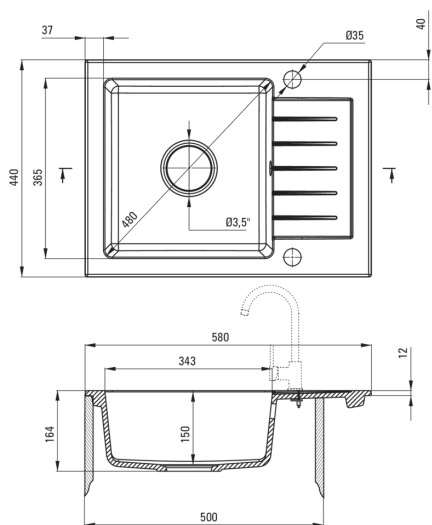

ZORBA

Chiuvetă din granit, 1-cuvă cu picurător

 deante

Codul produsului: ZQZ_T11A

Culoarea: antracit metalic

Chiuvetă

Finisaj	antracit metalic
Tipul suprafeței	mat
Material	granit
Metoda de instalare	cu montare încastrată
Număr de cuve	1
Lățimea minimă a dulapului [mm]	500
Lățime [mm]	440
Lungimea [mm]	580
Înălțime [mm]	164
Adâncimea cuvei [mm]	150
Lungimea conturului [mm]	560
Lățimea conturului [mm]	420
Reversibil	Da
Dotat cu accesorii	Da
Număr de orificii	2
Număr de orificii făcute în avans	0

Sifon

Finisaj	oțel
Tipul dopului	automat
Sifon pentru economie de spațiu	Da
Posibilitate de racordare a unei mașini de spălat vase/ rufe	Da

Caracteristici:

- Proprietățile granitului Deante: rezistență la impact, temperatură ridicată, decolorare, șoc termic - conform standardului EN 13310
- Cea mai lungă garanție, de 18 ani
- Chiuveta este dotată cu accesorii de racordare la mașina de spălat vase
- Accesorii cu închidere automată a rigolei
- Proprietățile hidrofobe resping moleculele de apă.
- Finisajul îmbogățit cu ioni de argint adaugă proprietăți antiseptice.
- Chiuvetă reversibilă – posibilitate de instalare a cuvei pe partea stângă sau pe partea dreaptă
- Agent de curățare special, sigur pentru suprafețele curățate
- Sifon pentru economie de spațiu, care înlesnește sortarea reziduurilor